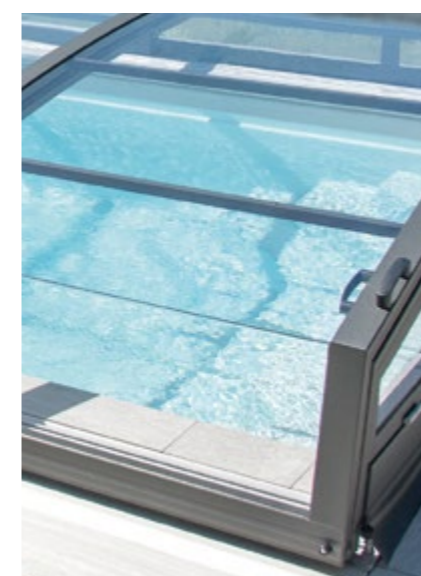

Standardausstattung

Verglasung

Was das Material angeht, sind Sie bei Polyfaser glasklar im Vorteil. Unsere hochwertigen Polycarbonat-Massivplatten mit 4 mm Stärke sind bruch- und schlagfest und zudem beidseitig UV-stabilisiert. Für dauerhaften Schutz mit hoher Witterungs-, Alterungs- und Temperaturbeständigkeit.