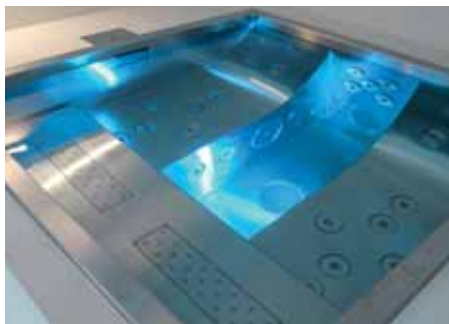

Die ergonomisch geformten Massageliegen können auf Kundenmaße abgestimmt werden.

Mit 99 Wasseraustrittsöffnungen ermöglicht die Fakir-Massage eine gleichmäßige, wohltuende Rückenmassage.

Rohrsitzbänke, Linear-LED-Scheinwerfer

Die Massagedüsen werden individuell platziert und eingebaut.

Das im Becken integrierte LED-Farblichtsystem sorgt für entspannende Atmosphäre.

Luftsprudel im Boden oder in den Sitz-/Liegeflächen sorgen für angenehme Massageeffekte.

Das automatische Unterflur-Rollo gleitet auf der Wasseroberfläche und lässt sich mittels Knopfdruck öffnen und schließen.

Runde Sitzbank, genoppter Boden, Bodenluftsprudler

Dieser Whirlpool-Einstieg ist eine Kombination aus Liege- und Sitzbank. Die Überlaufrinne wird mit Natursteinplatten abgedeckt.