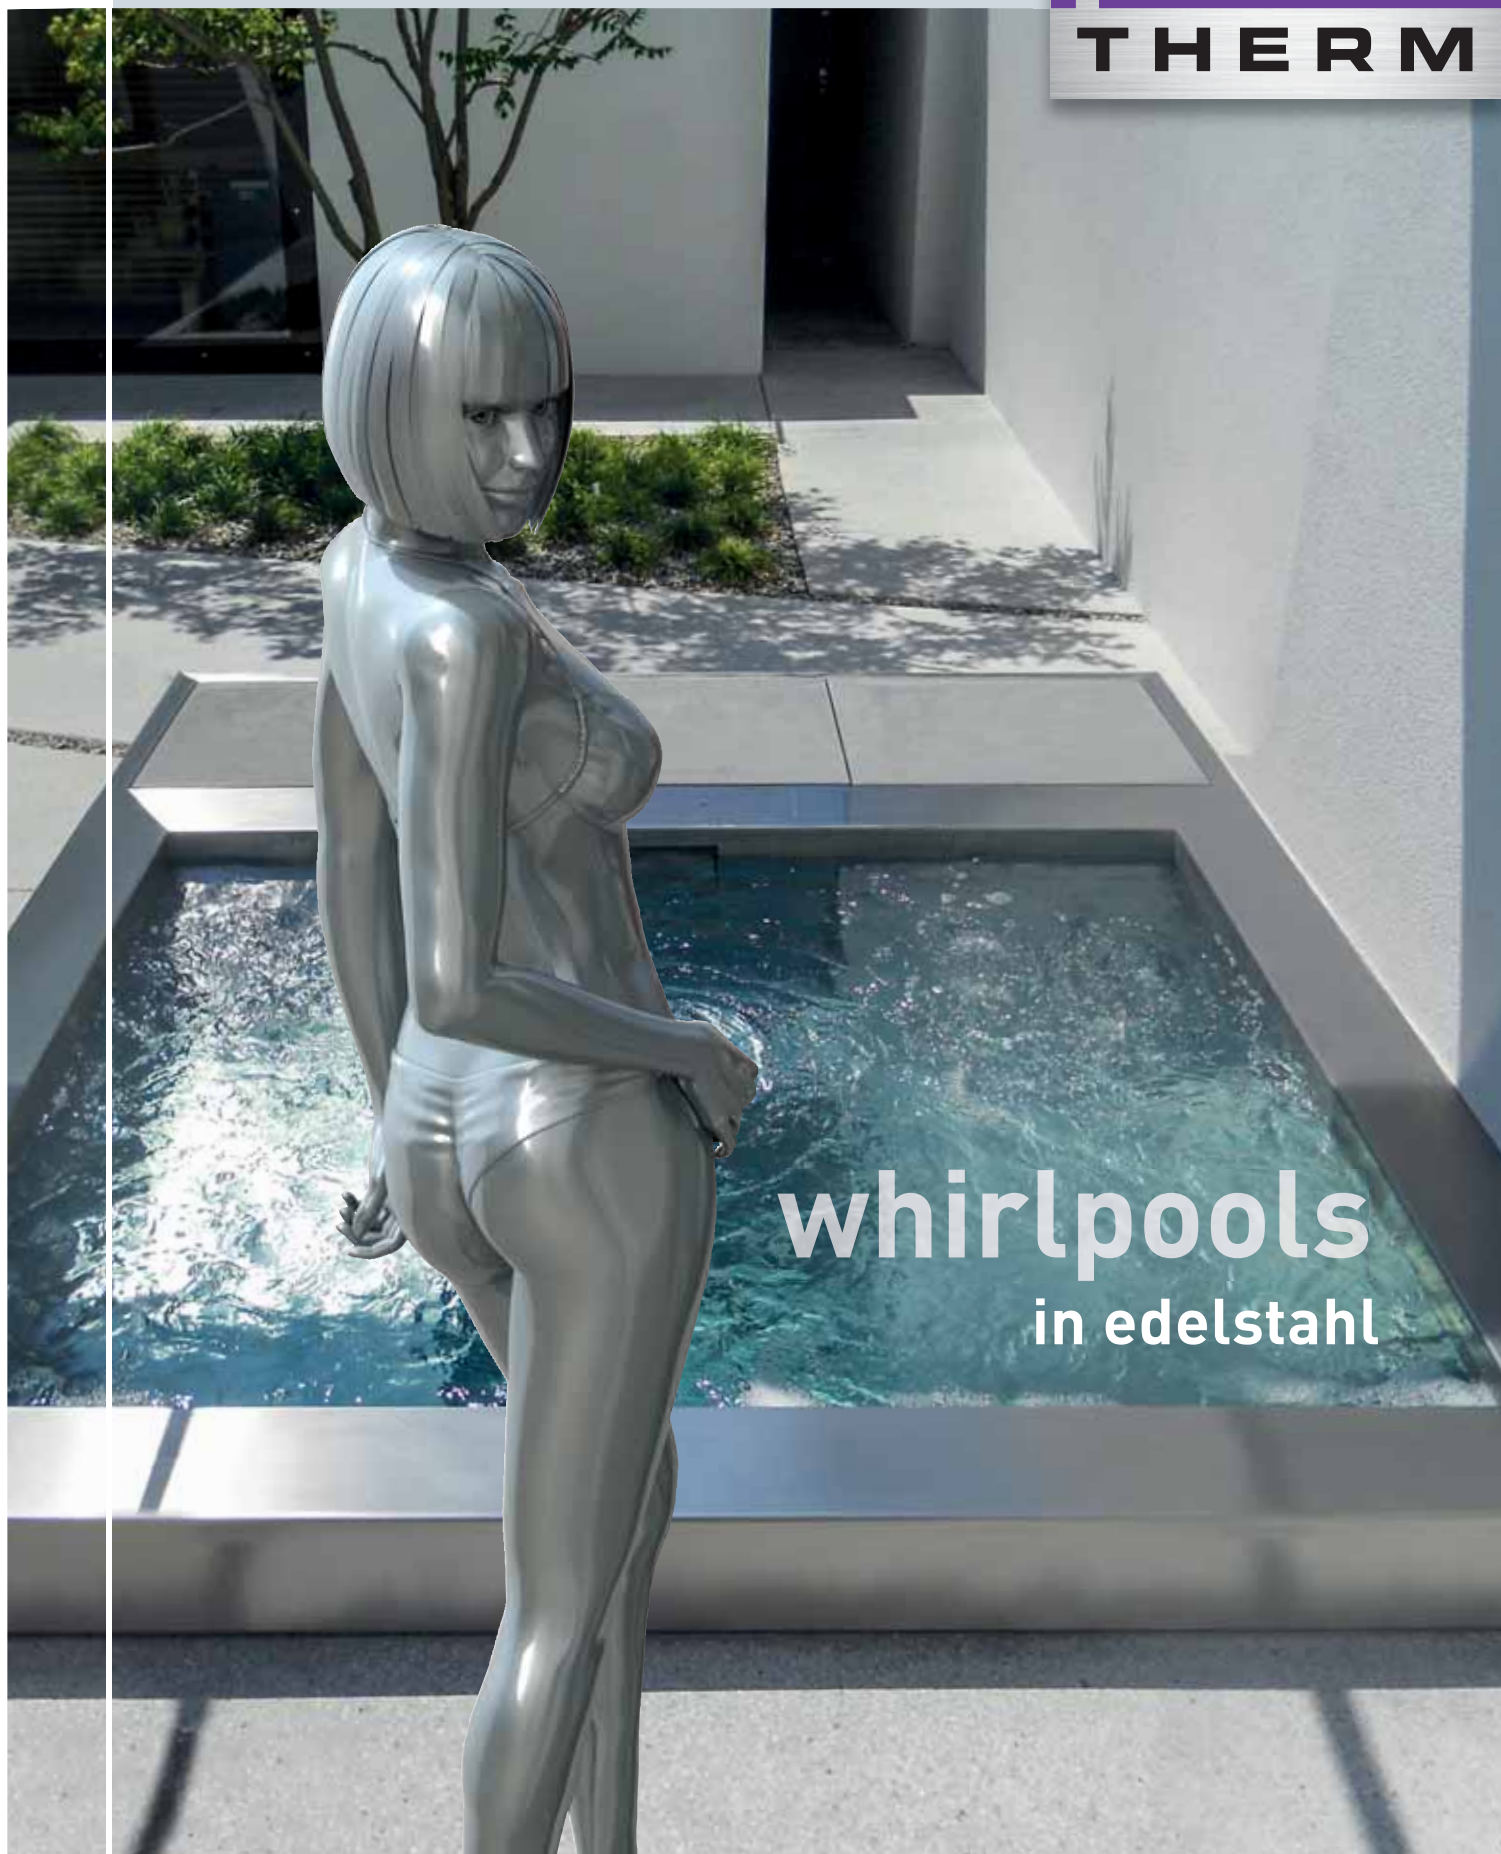

Entspannung vom Feinsten

POLY
THERM

whirlpools
in edelstahl