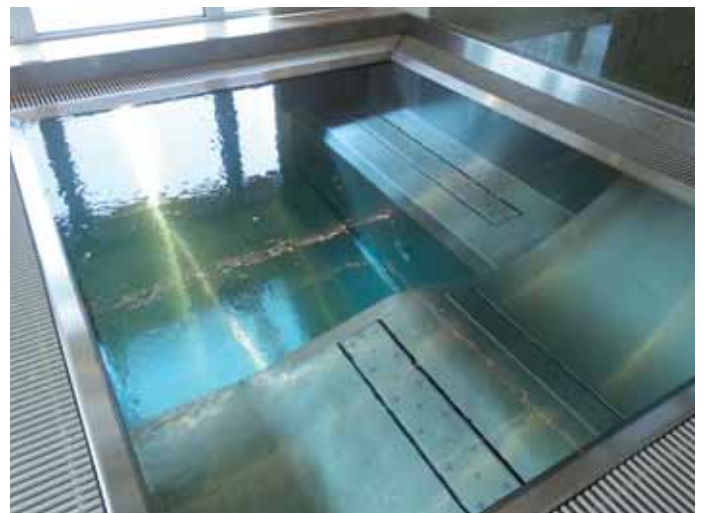

Ein mechanisch verschiebbares Pooldeck schützt das Becken vor Wärmeverlusten sowie vor Verschmutzungen.

Die manuell zu handhabende Whirlpool-Abdeckung PoolCover und das elektrisch bedienbare Unterflur-Rollo sind in verschiedenen Farben erhältlich. Bei Kombination der beiden Systeme werden hervorragende Isolationswerte erreicht.

Modernste **TECHNIK**

POLYTHERM Edelstahl-Whirlpools sind nicht nur hygienisch, sondern auch einfach zu pflegen und zu warten.

Für die kontinuierliche Umwälzung des Badewassers mittels einer Filteranlage stehen zwei Systeme zur Wahl: die bewährte und preiswerte Skimmertechnik und die exklusive Überlauftechnik.

Selbstverständlich können Sie optional über eine Anbindung an Ihr Tablet, Smartphone oder Haus-Bussystem sämtliche Attraktionen bedienen bzw. Werte ablesen.

**Entspannende Rückenmassage
mit einer Schwalldusche**

Die ergonomisch geformten Massageliegen können auf Kundenmaße abgestimmt werden.

Mit 99 Wasseraustrittsöffnungen ermöglicht die Fakir-Massage eine gleichmäßige, wohltuende Rückenmassage.

Rohrsitzbänke, Linear-LED-Scheinwerfer