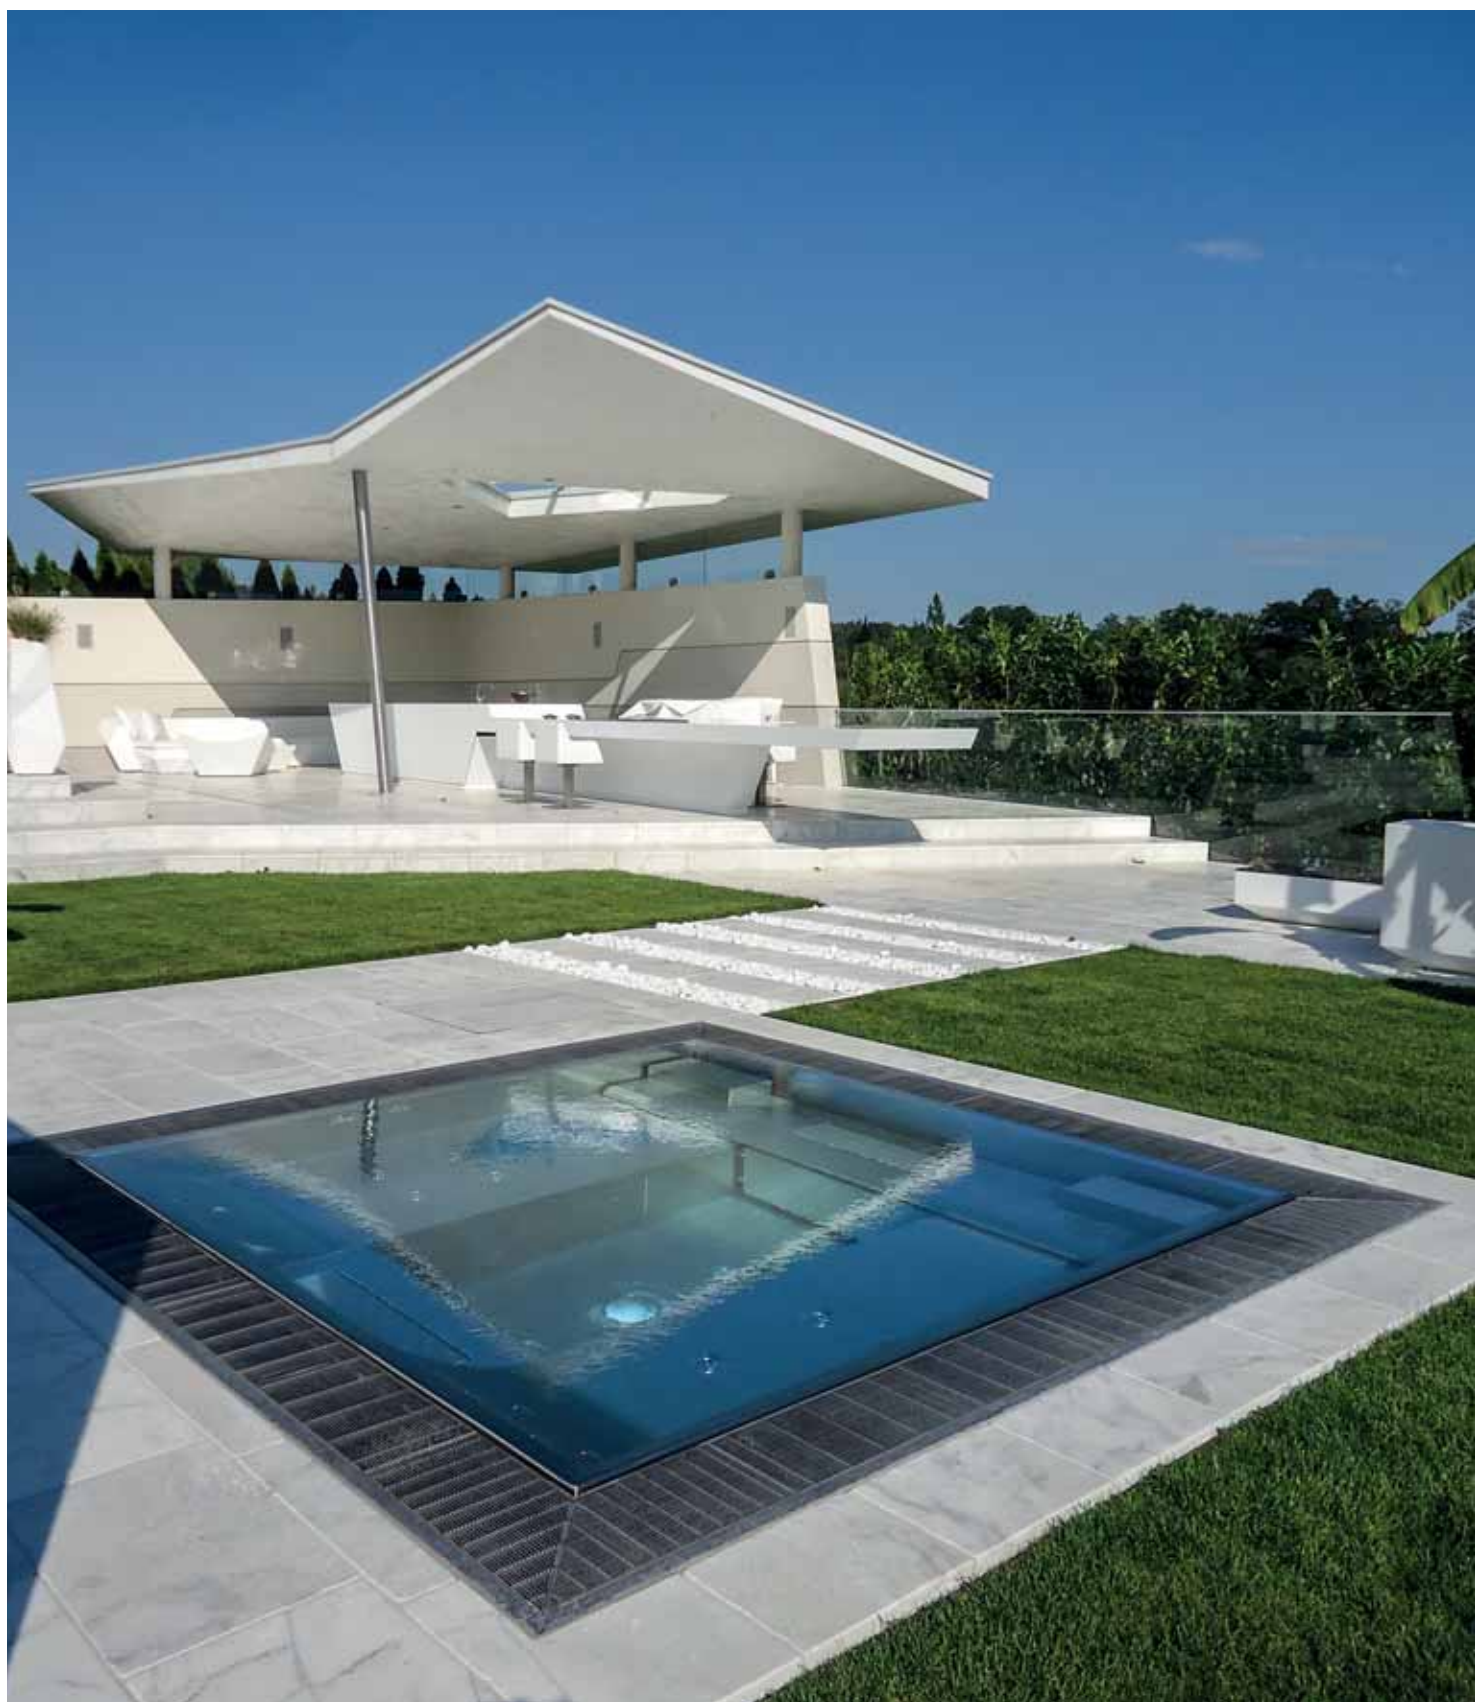

Modell ROUND Ø 2,0 m

Überlaufrinnen-Whirlpool TREND 2,5 x 2,0 x 1,0 m samt Edelstahlgitterrost und umlaufender Sitzbank mit abgeschrägter Rückenlehne

Der Whirlpool 4,5 x 2,6 x 1,4 m mit einseitiger Überlaufrinne ist mit einer Schwalldusche, einer Luftsprudel-Sitzbank und zwei ergonomisch geformten Massageliegen ausgestattet. Die automatische Rollobdeckung mit unterstützendem Solarheizeffekt ist fast unsichtbar in einer Wandnische integriert und elektrisch bedienbar.

Bei einem POLY THERM Edelstahl-Whirlpool vereint sich ästhetische Eleganz mit einem Höchstmaß an Individualität: Alle POLY THERM Edelstahl-Whirlpools sind auf die Wünsche der Kunden abgestimmt und in beliebigen Abmessungen bzw. Ausführungen erhältlich. POLY THERM Edelstahl-Whirlpools sind mit bewährter Skimmertechnik oder in besonders exklusiver Ausstattung mit Überlaufrinne erhältlich. Edelstahl überzeugt durch eine lange Lebensdauer und das unvergleichlich edle Design. Dank der porenfreien Oberfläche ist Edelstahl auch extrem hygienisch und in der Berührung mit der bloßen Haut so angenehm wie kein anderes Material.

ROUND PIPE

Die innovative Neuheit von POLYTHERM

Der kompakte, stylische Edelstahl-Whirlpool ROUND PIPE mit Überlaufrinne und Isolierabdeckung. Dank ergonomisch geformter Rohrsitzbank und verstellbaren Nackenstützen bietet dieser neue Whirlpool höchsten Komfort auf kleinstem Raum.

Ideal zum Entspannen: Das Modell RELAX DOUBLE ist in verschiedenen Dimensionen erhältlich, z. B. 2,5 x 2,5 x 1,0 m mit zwei 80 cm breiten, ergonomisch geformten Liegeflächen und einer zusätzlichen Sitzbank. Der POLYTHERM Edelstahl-Whirlpool kann selbstverständlich im Erdreich versenkt werden. Somit wirkt er im Garten noch exklusiver und integriert sich perfekt in die Gesamtarchitektur.