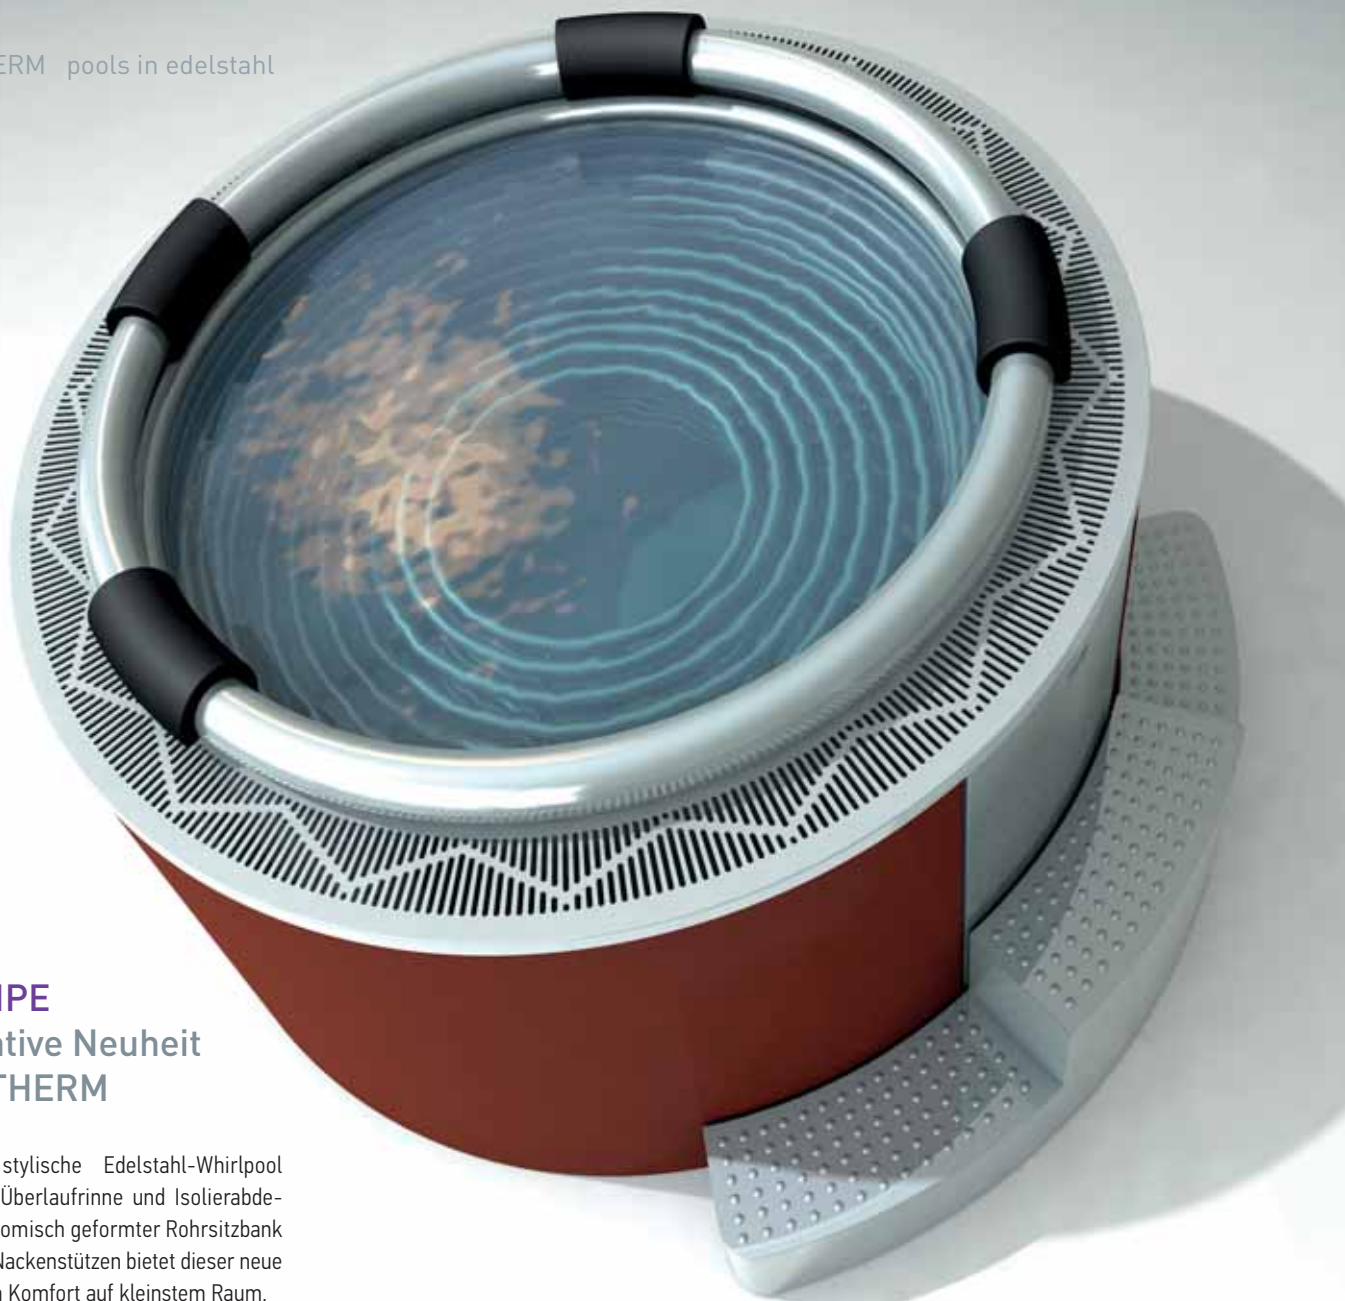

Modell ROUND Ø 2,0 m

Überlaufrinnen-Whirlpool TREND 2,5 x 2,0 x 1,0 m samt Edelstahlgitterrost und umlaufender Sitzbank mit abgeschrägter Rückenlehne

Der Whirlpool 4,5 x 2,6 x 1,4 m mit einseitiger Überlaufrinne ist mit einer Schwalldusche, einer Luftsprudel-Sitzbank und zwei ergonomisch geformten Massageliegen ausgestattet. Die automatische Rollobdeckung mit unterstützendem Solarheizeffekt ist fast unsichtbar in einer Wandnische integriert und elektrisch bedienbar.

Bei einem POLY THERM Edelstahl-Whirlpool vereint sich ästhetische Eleganz mit einem Höchstmaß an Individualität: Alle POLY THERM Edelstahl-Whirlpools sind auf die Wünsche der Kunden abgestimmt und in beliebigen Abmessungen bzw. Ausführungen erhältlich. POLY THERM Edelstahl-Whirlpools sind mit bewährter Skimmertechnik oder in besonders exklusiver Ausstattung mit Überlaufrinne erhältlich. Edelstahl überzeugt durch eine lange Lebensdauer und das unvergleichlich edle Design. Dank der porenfreien Oberfläche ist Edelstahl auch extrem hygienisch und in der Berührung mit der bloßen Haut so angenehm wie kein anderes Material.

ROUND PIPE

Die innovative Neuheit von POLYTHERM

Der kompakte, stylische Edelstahl-Whirlpool ROUND PIPE mit Überlaufrinne und Isolierabdeckung. Dank ergonomisch geformter Rohrsitzbank und verstellbaren Nackenstützen bietet dieser neue Whirlpool höchsten Komfort auf kleinstem Raum.