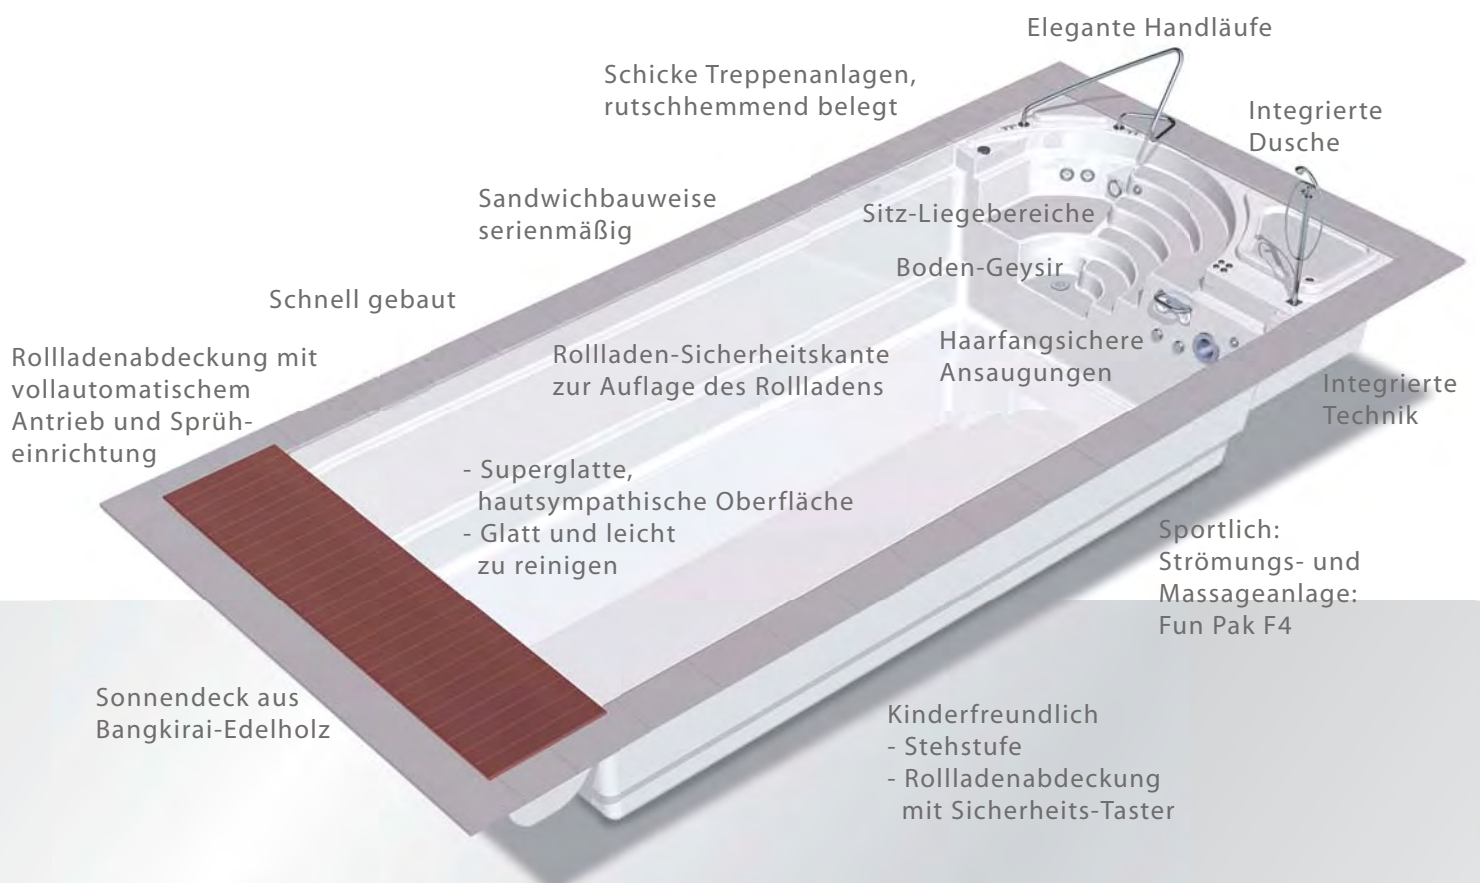

D A S P R O G R A M M

F E R T I G S C H W I M M B E C K E N

RivieraPool®
FERTIGSCHWIMMBECKEN • WHIRLPOOLS

Es gibt viele gute Gründe ...

...sich den Traum vom eigenen Schwimmbad zu erfüllen. Denn das Schwimmen und Baden in einem RivieraPool ist sowohl aktive Fitness als auch Entspannung. Der Weg zum privaten Schwimmbad ist vielleicht kürzer als Sie denken. RivieraPool baut

vorgefertigte Schwimmbecken aus Epoxy-Acrylat, in denen alles steckt, was ein modernes Schwimmbad braucht – badefertig in wenigen Tagen. Die solide Basis von mehr als 40 Jahren Erfahrung mit Polyester, beste Materialien und gewissenhafte Verarbeitung, geben uns und Ihnen

die Sicherheit für ein Schwimmbad, welches dauerhaft und kompromisslos gut ist. Dafür stehen wir als einer der führenden deutschen Hersteller.

Classic in einem Stück

Modena 520
5,20 x 2,40 x 1,50 m

Modena 660
6,60 x 3,20 x 1,50 m

Alle Becken sind auch in Über- und Unterlängen als geteilte Version lieferbar.

Die Qualität? TÜV zertifiziert.

Rollladen-
Sicherheitskante

Epoxy-Acrylat:
Das beste Material,
was je für RivieraPools
verwendet wurde.